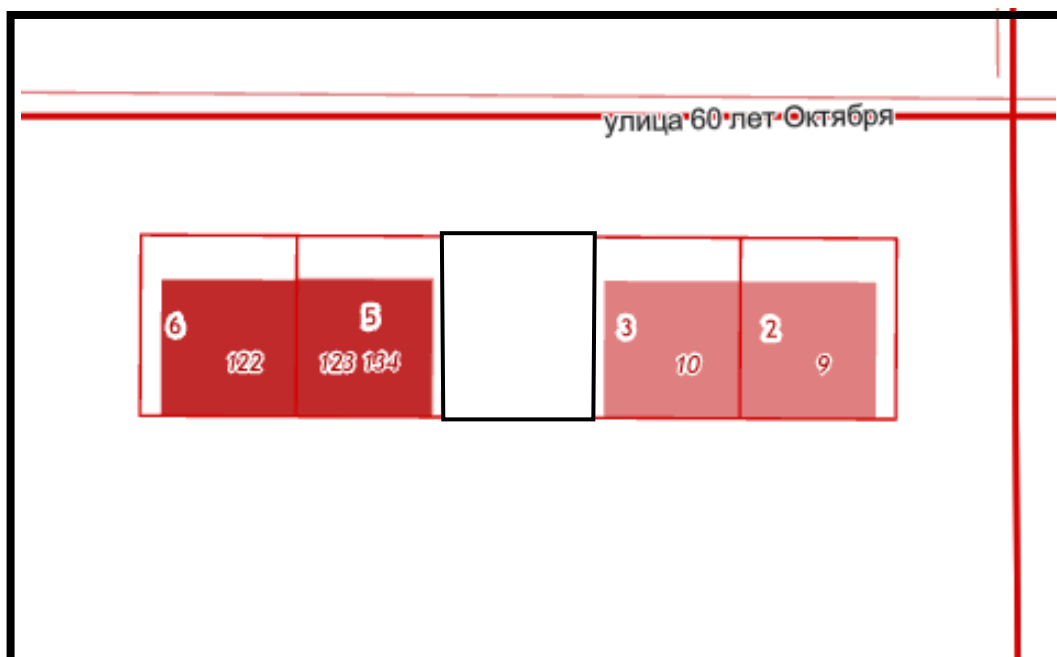

Схема расположения земельного участка с кадастровым номером 11:15:0105004:4, РК, г.Усинск, ул.Таежная.

Схема расположения земельного участка с кадастровым номером 11:15:0102018:307, РК, г.Усинск, ул. Пионерская, д.17/1.