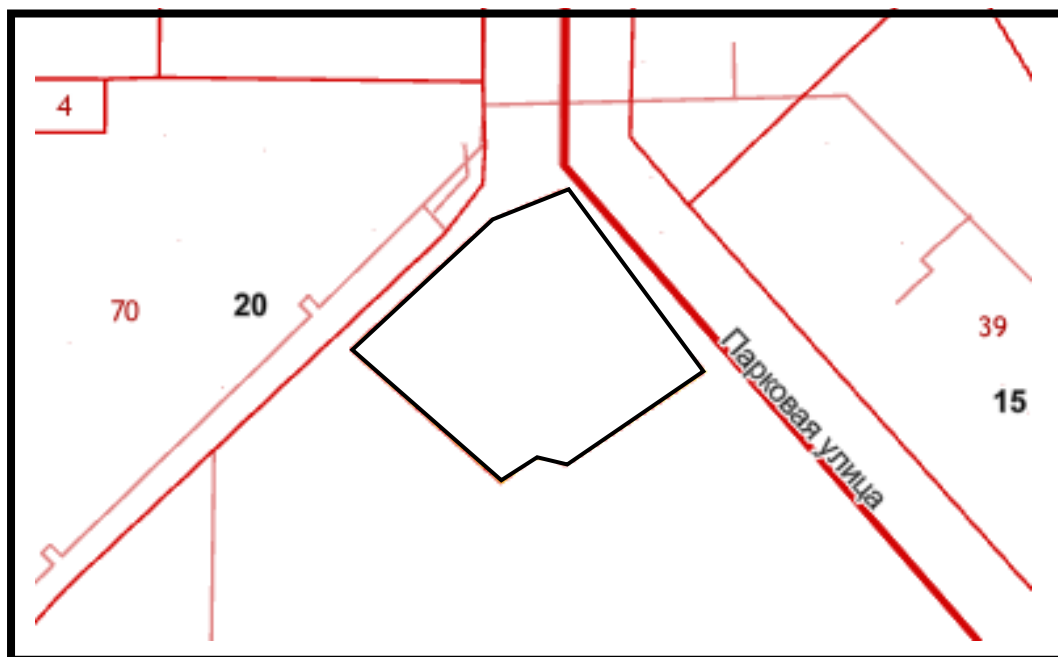

Схема расположения земельного участка с кадастровым номером 11:15:0105004:4, РК, г.Усинск, ул.Таежная.

Схема расположения земельного участка с кадастровым номером 11:15:0102018:307, РК, г.Усинск, ул. Пионерская, д.17/1.

Схема расположения земельного участка с кадастровым номером 11:15:0102011:49, РК, г.Усинск, ул.Парковая, 20/1.

Схема расположения земельного участка с кадастровым номером 11:15:0102012:13, РК, г.Усинск, ул. 60 лет Октября, д.1/1.