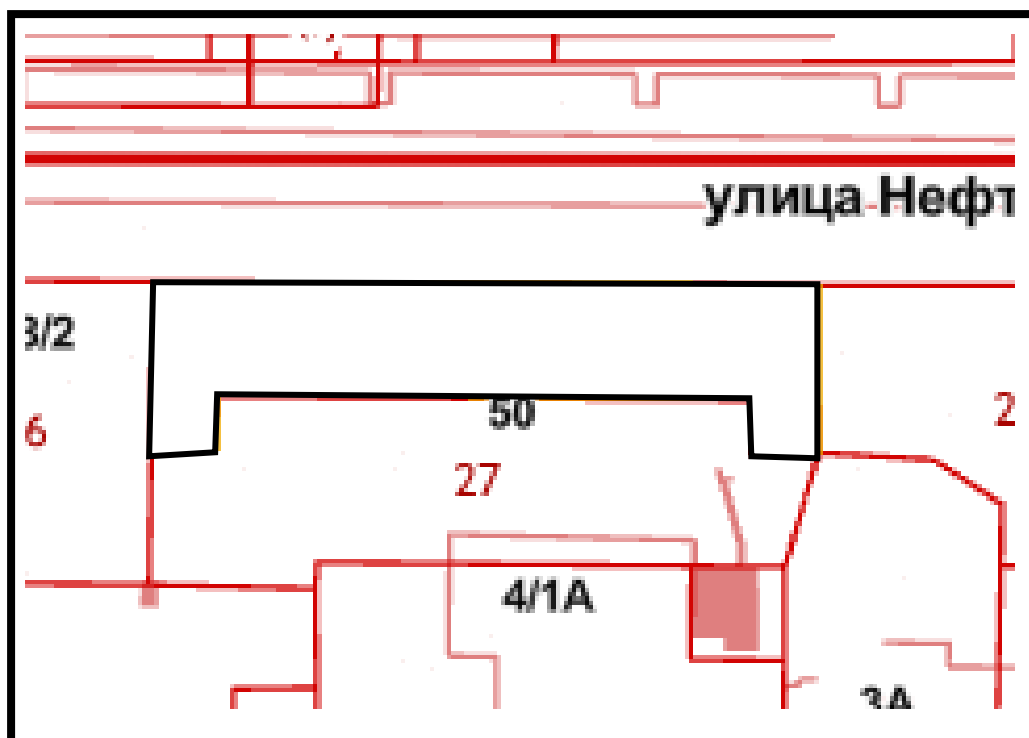

Схема расположения земельного участка с кадастровым номером 11:15:0102013:7, РК, г.Усинск, ул. Нефтяников, д.50.

Схема расположения земельного участка с кадастровым номером 111:15:0101013:12, РК, г.Усинск, ул. Промышленная, д.4.