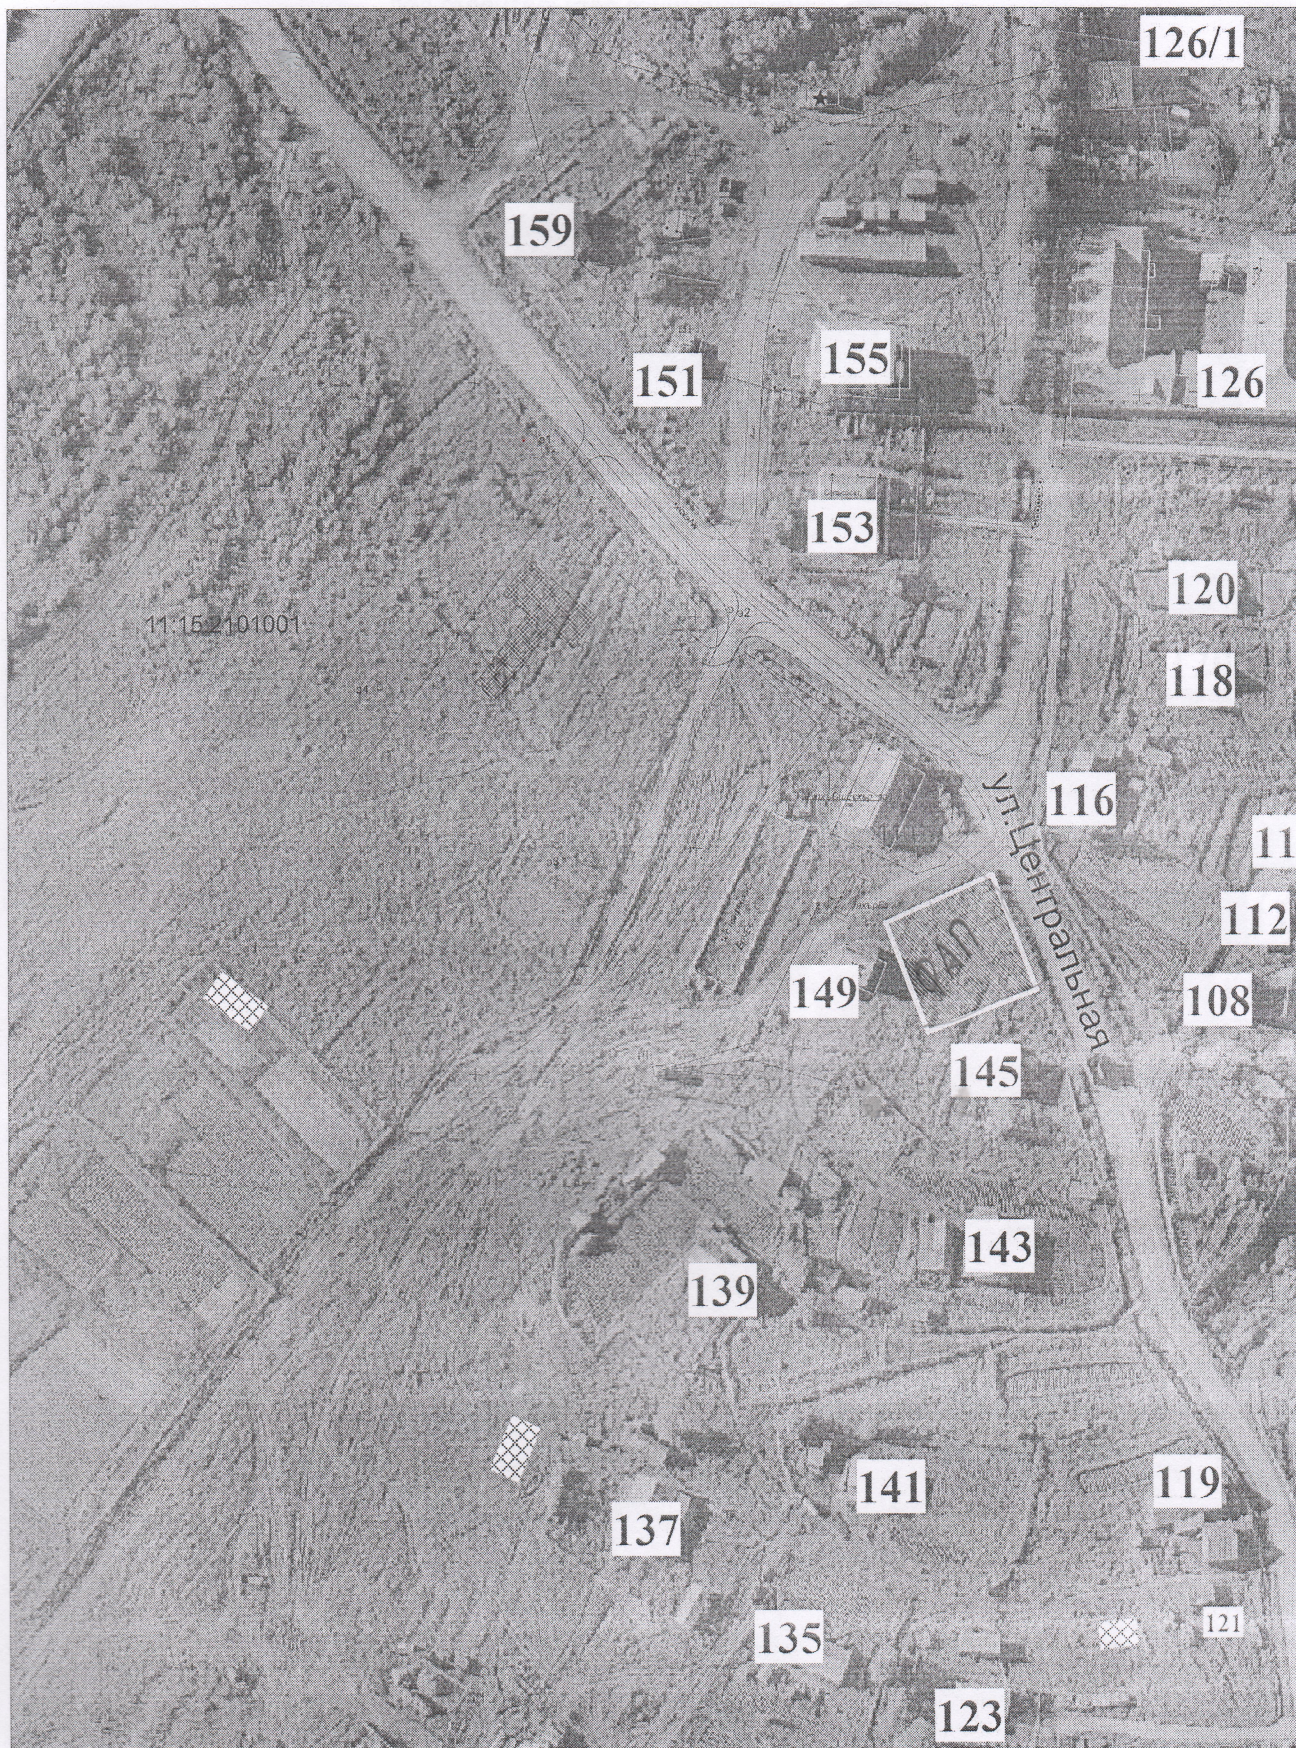

СХЕМА
расположения земельного участка в с.Усть-Лыжа, ул.Центральная
под строительство социокультурного центра

- земельный участок, испрашиваемый под социокультурный центр
ориентировочной площадью 3000 кв.м

масштаб 1:1500
(в 1 см 15 метров)

СХЕМА
расположения земельного участка под строительство ФАП в с. Усть-Лыжа

- место под строительство ФАП ориентировочной площадью 600 кв.м

масштаб 1:1500
(в 1 см 15 метров)