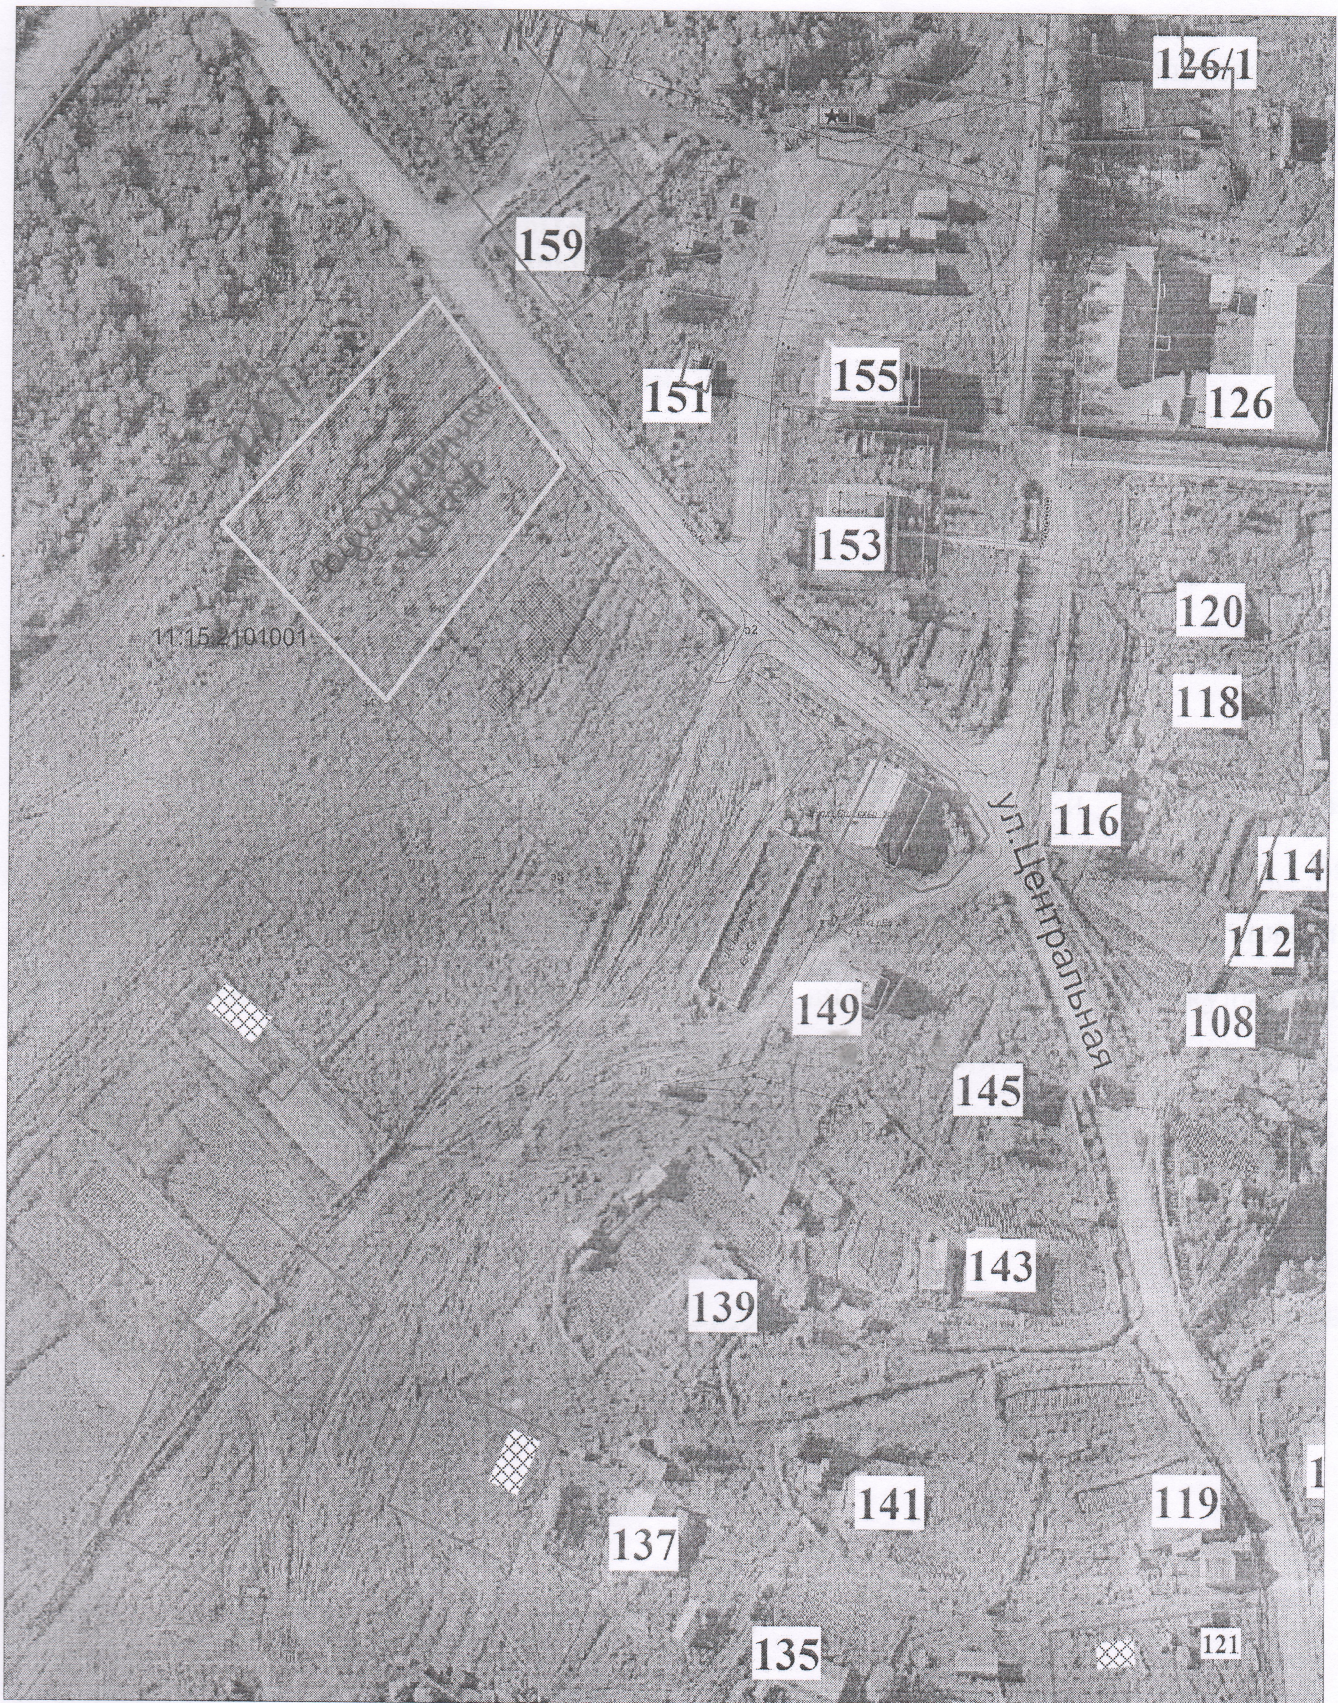

СХЕМА
расположения земельного участка в с.Усть-Лыжа, ул.Центральная
под строительство социокультурного центра

- земельный участок, испрашиваемый под социокультурный центр
ориентировочной площадью 3000 кв.м

масштаб 1:1500
(в 1 см 15 метров)

СХЕМА
расположения земельного участка под строительство ФАП в с. Усть-Лыжа

- место под строительство ФАП ориентировочной площадью 600 кв.м

масштаб 1:1500
(в 1 см 15 метров)