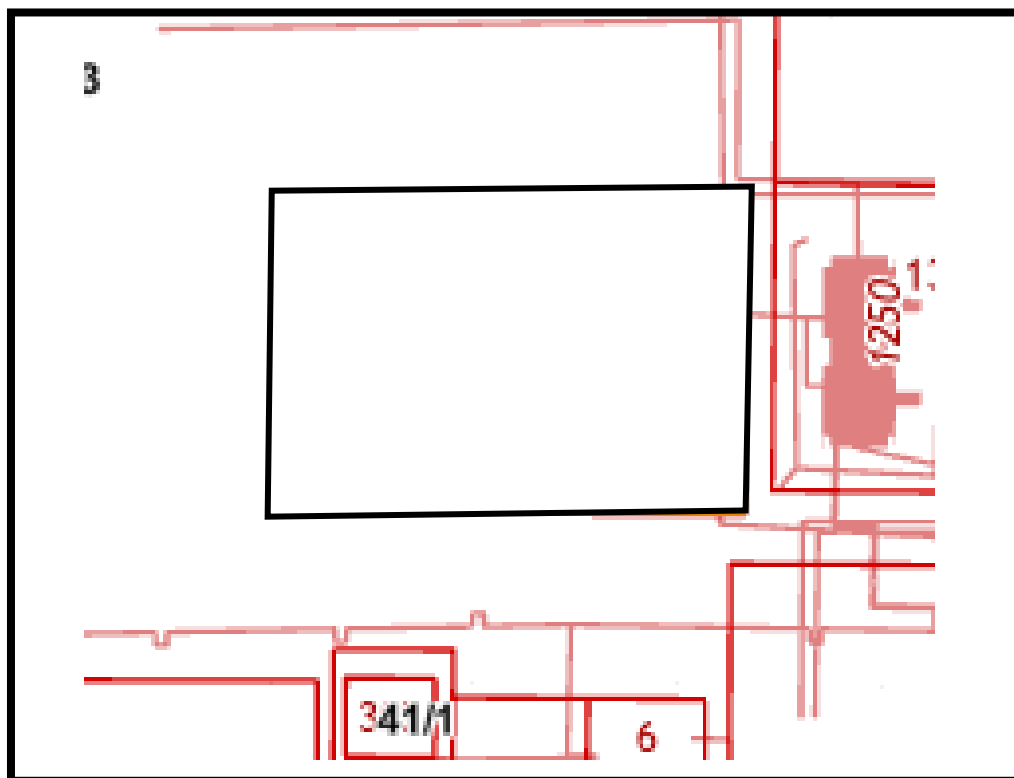

Схема расположения земельного участка с кадастровым номером 11:15:0103002:4, РК, г.Усинск.

Схема расположения земельного участка с кадастровым номером 11:15:0102007:1336, РК, г.Усинск, ул. Нефтяников.

Схема расположения земельного участка, РК, г.Усинск,
ул. Мира (Ледовый дворец).