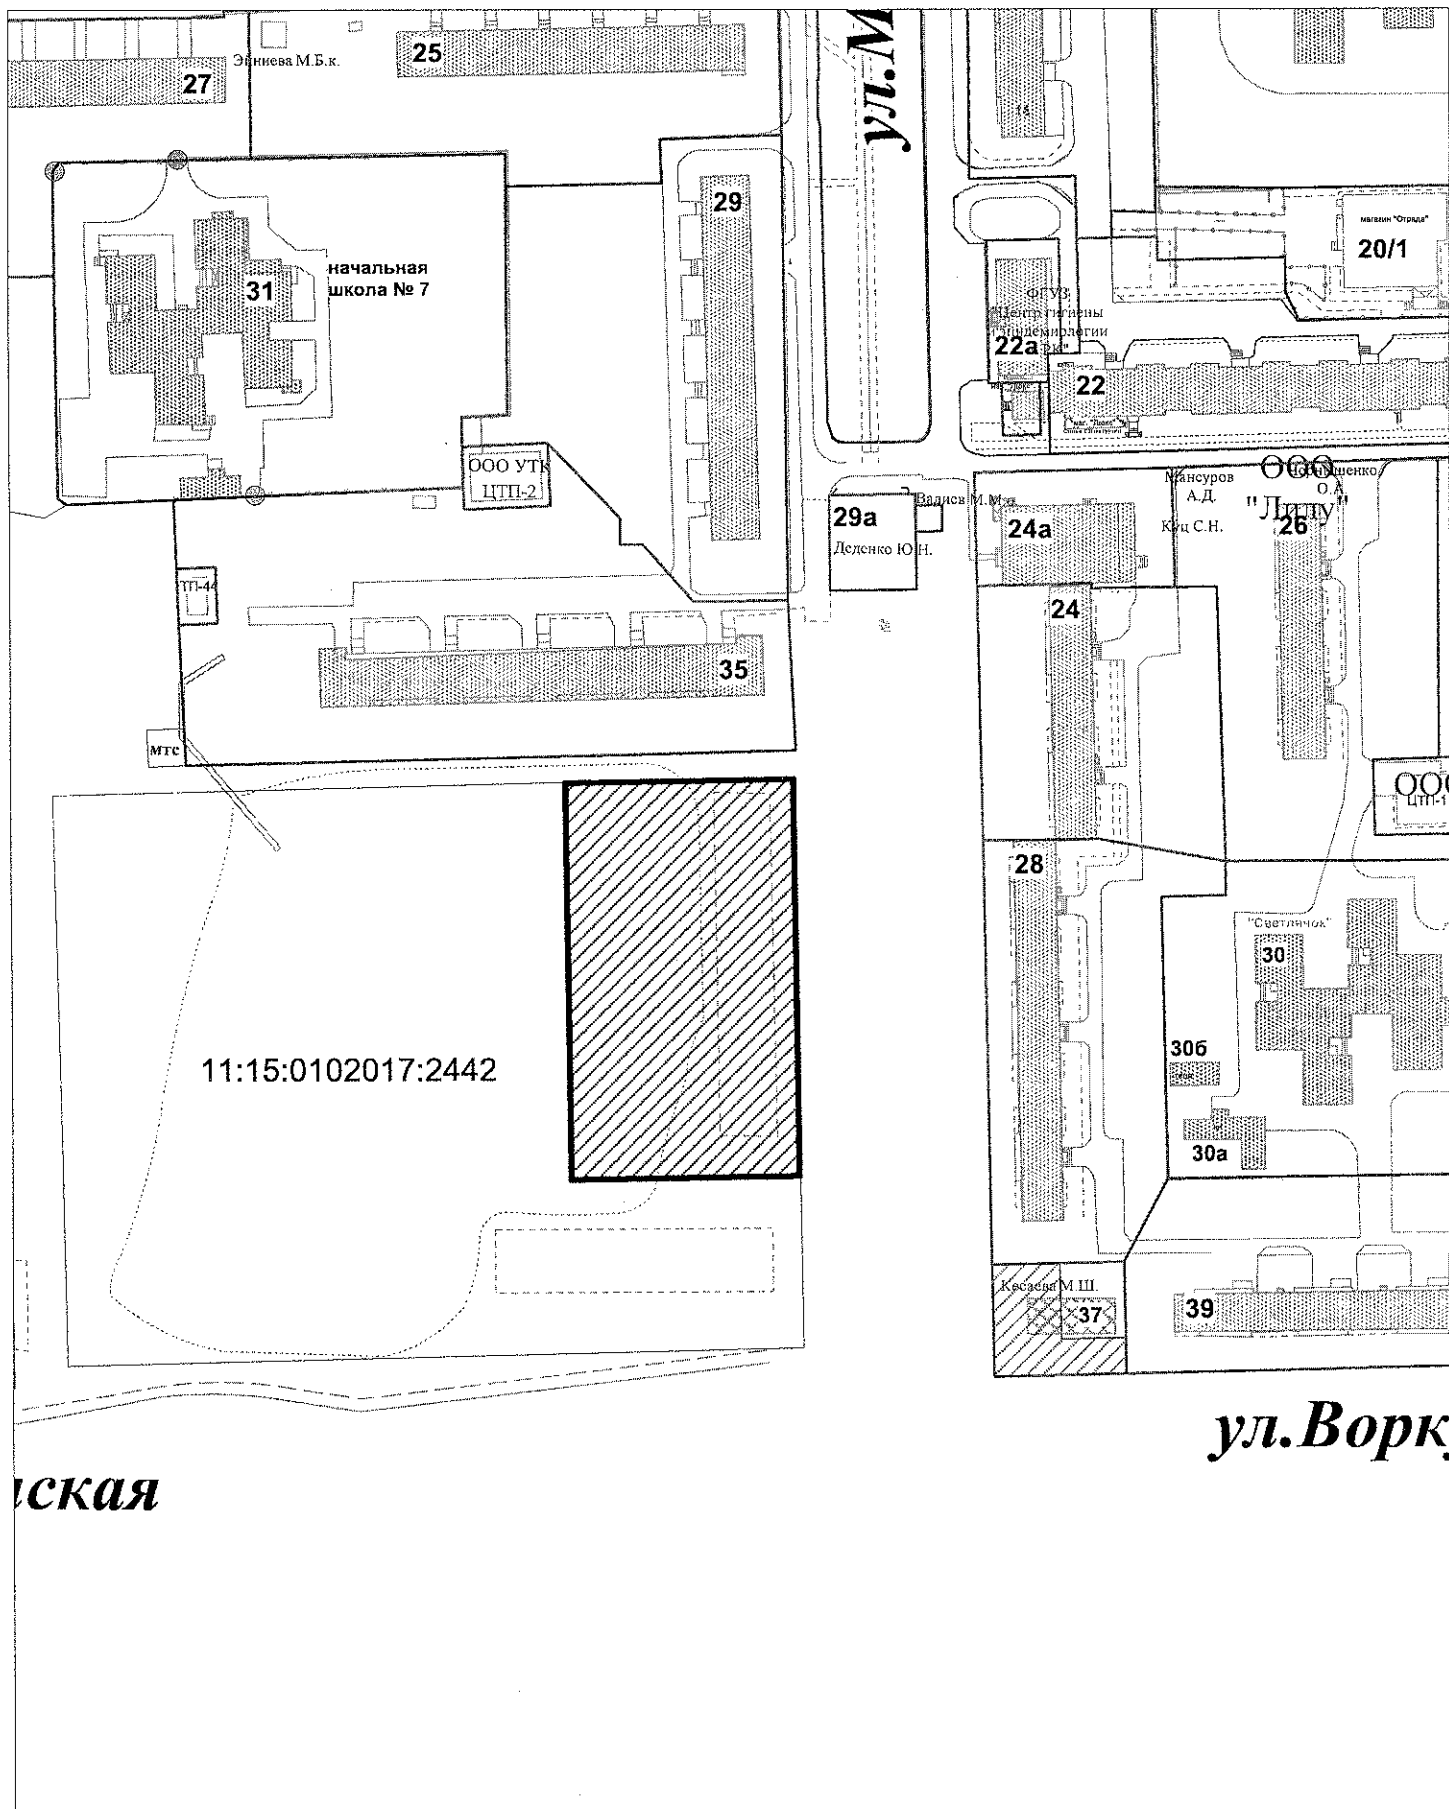

Схема земельного участка, планируемого для размещения объектов спорта (УРВИ "Спорт" в зоне Ж.3.)

масштаб 1 : 2000
(в 1 см 20 метров)

- граница земельного участка, планируемого для размещения объектов спорта