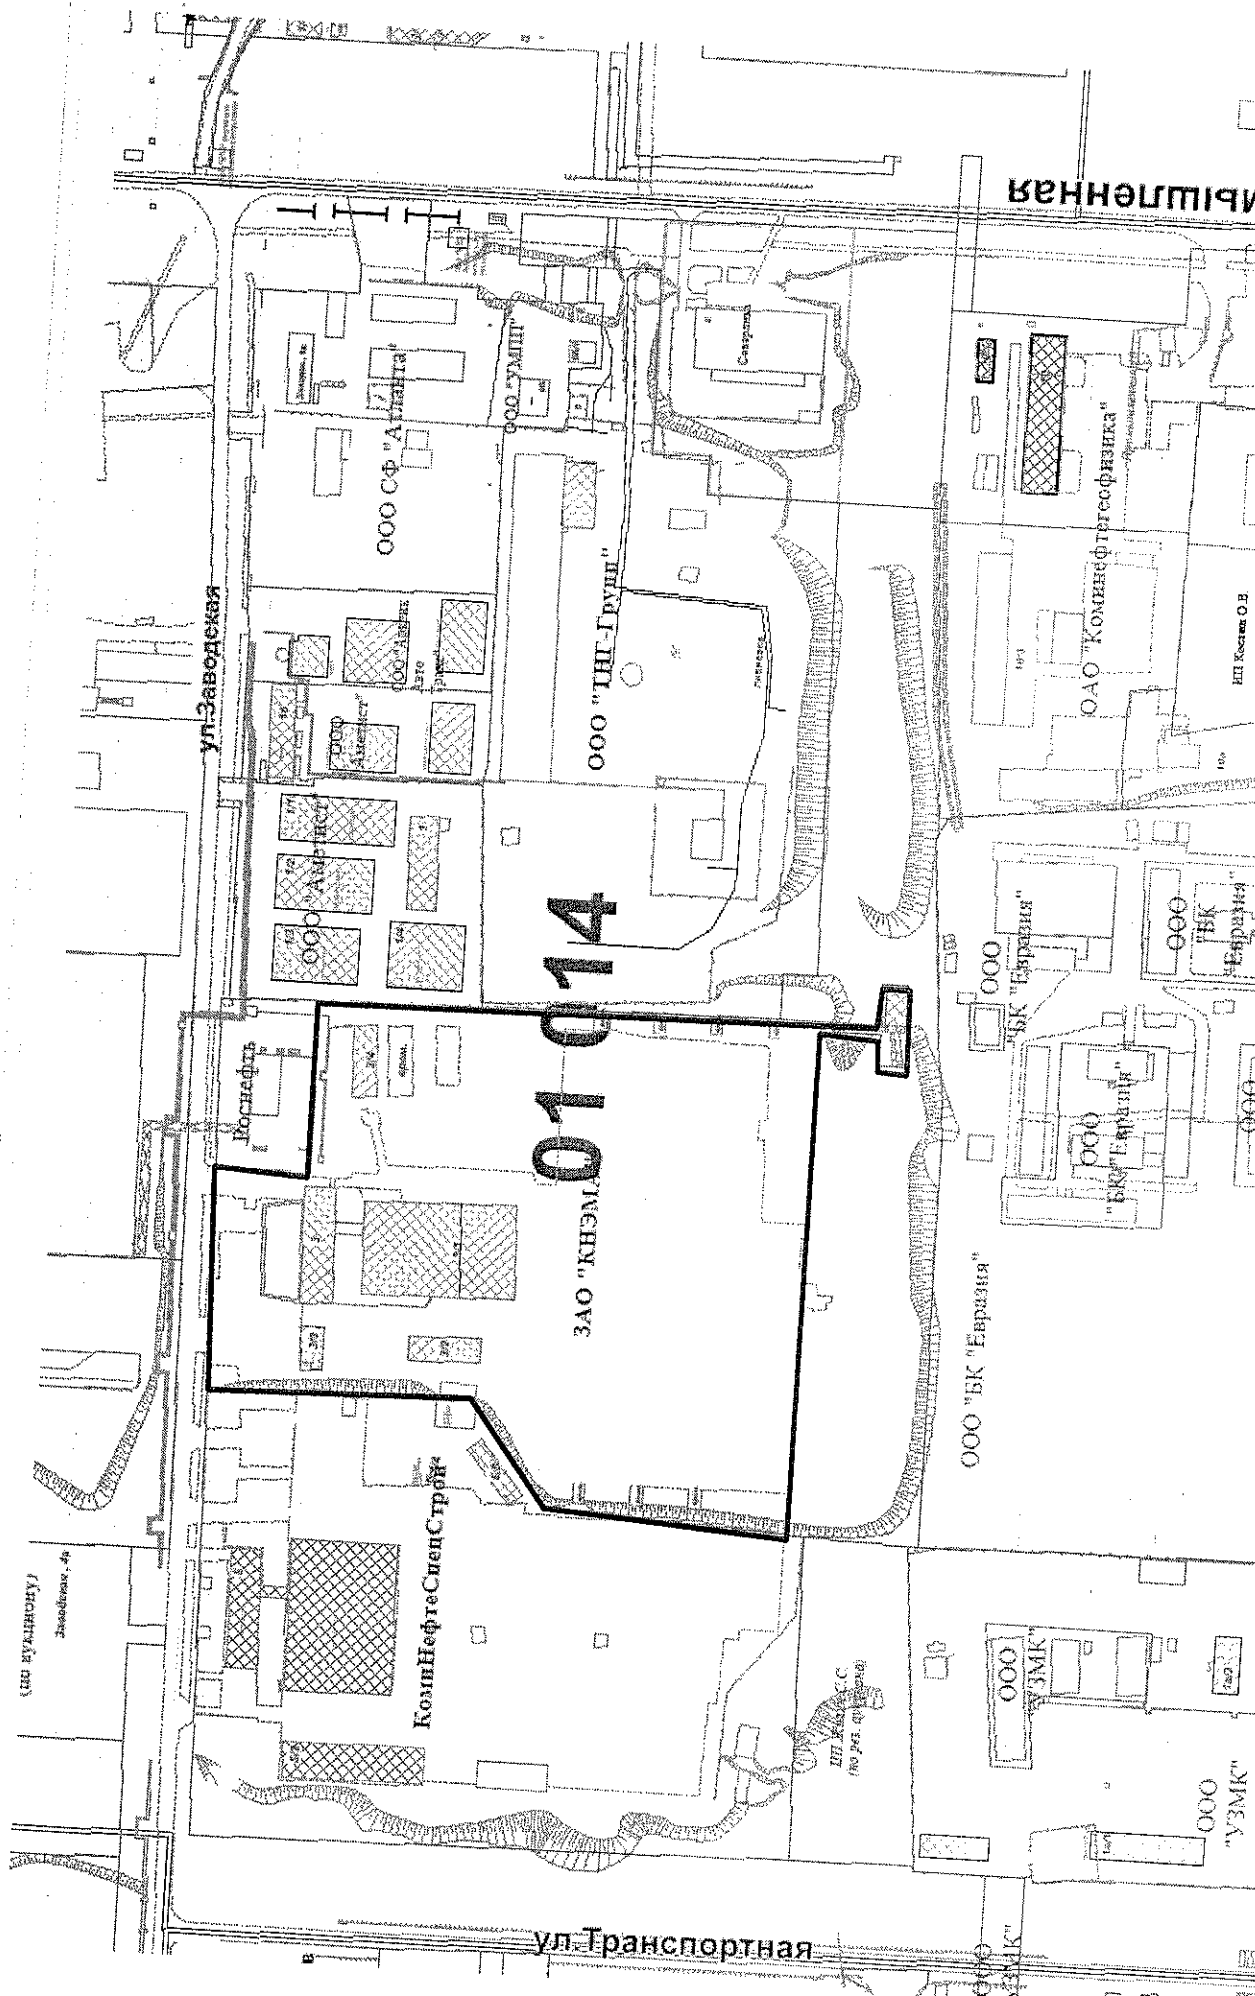

Схема земельного участка, планируемого для размещения объектов спорта (УРВИ "Спорт" в зоне Ж.3.)

масштаб 1 : 2000
(в 1 см 20 метров)

- граница земельного участка, планируемого для размещения объектов спорта