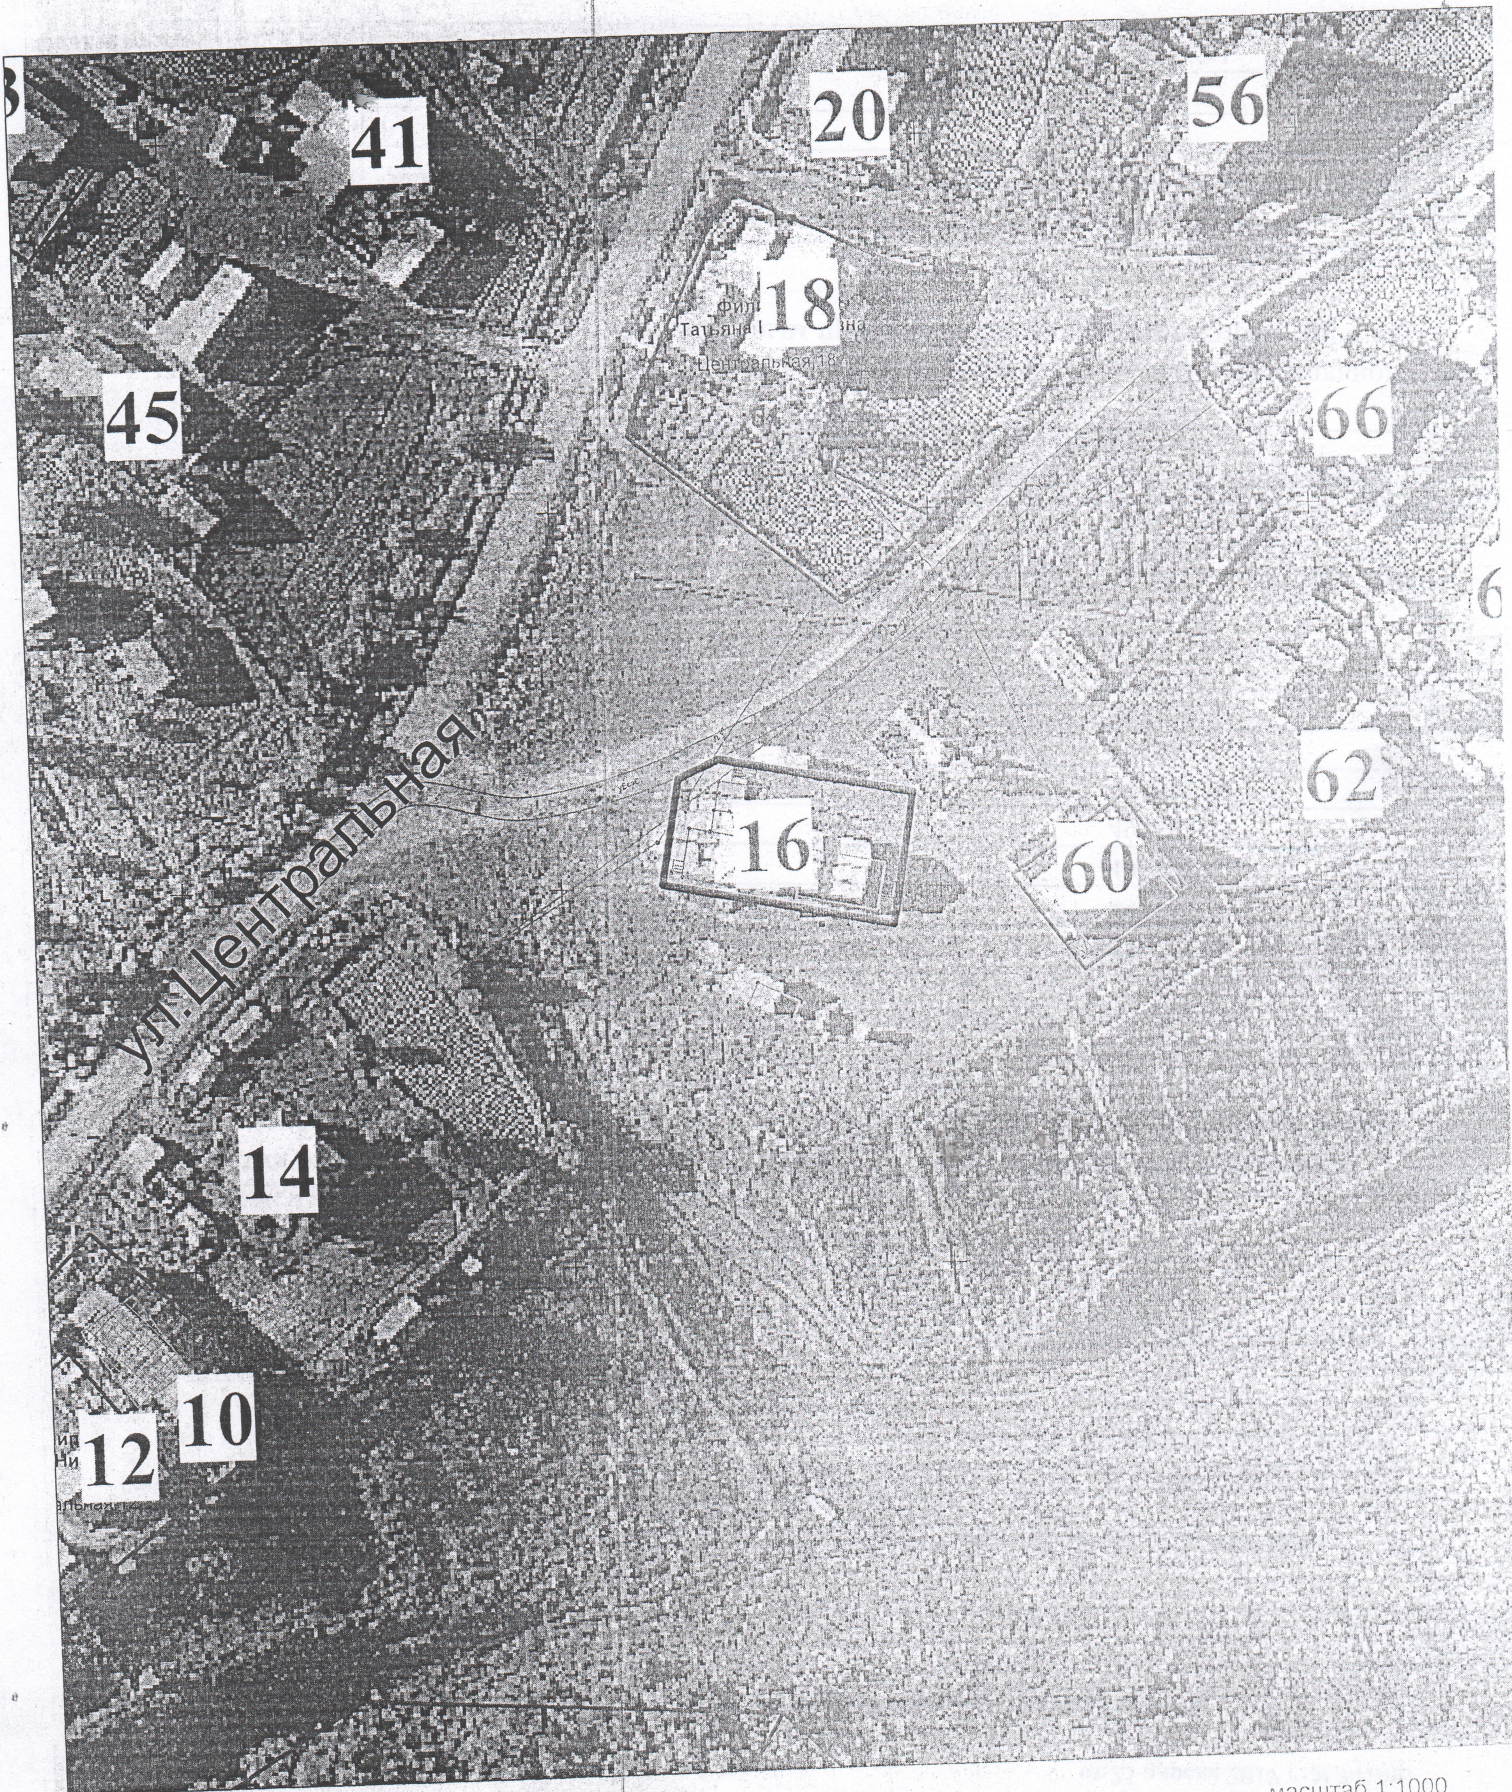

СХЕМА

расположения земельного участка с кадастровым номером 11:15:2101001:115
Республика Коми, г. Усинск, с. Усть-Лыжа, ул. Центральная, 16

 - граница земельного участка

масштаб 1:1000
(в 1 см 10 метров)