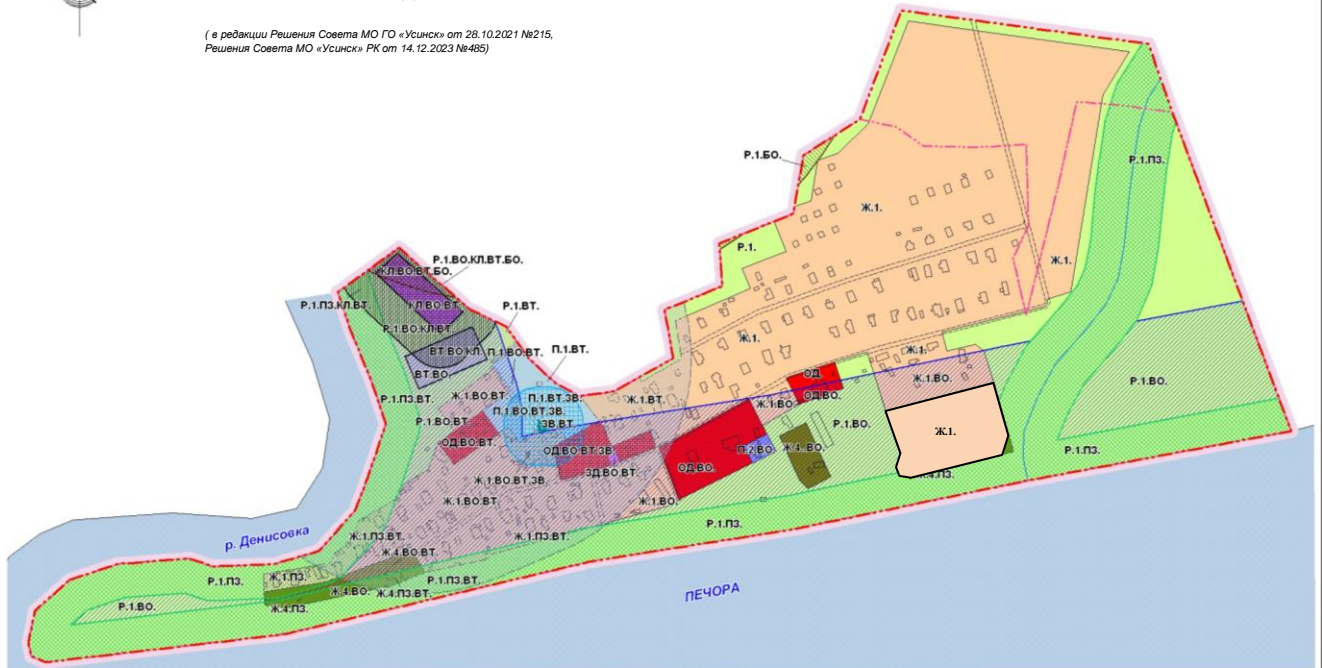

КАРТА ГРАДОСТРОИТЕЛЬНОГО ЗОНИРОВАНИЯ
ТЕРРИТОРИИ МУНИЦИПАЛЬНОГО ОКРУГА «УСИНСК»
РЕСПУБЛИКИ КОМИ
НАСЕЛЁННЫЙ ПУНКТ ДЕРЕВНЯ ЗАХАРВАНЬ

УСЛОВНЫЕ ОБОЗНАЧЕНИЯ: