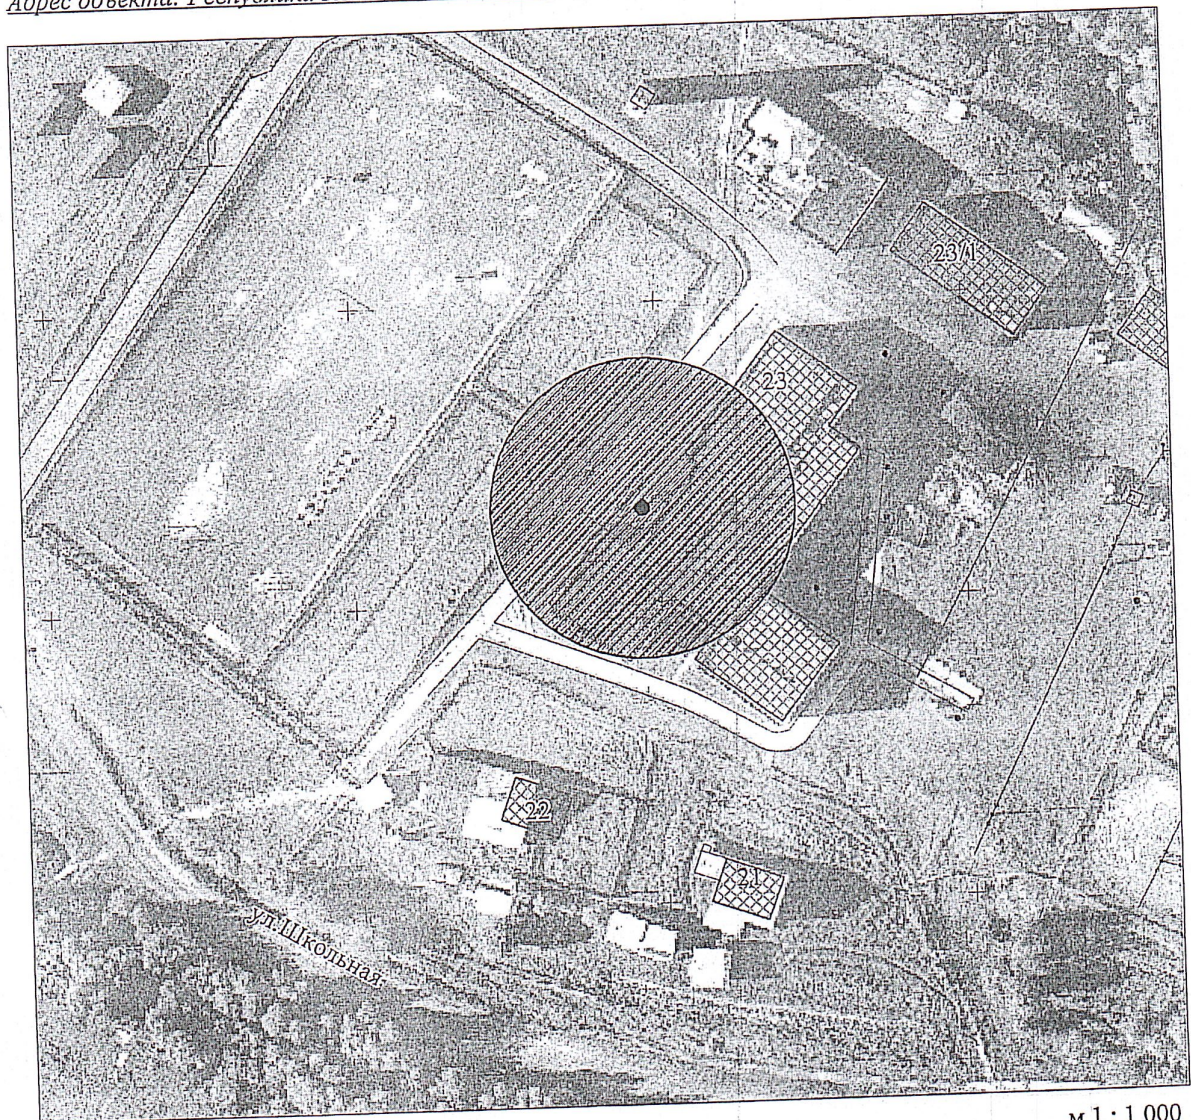

УТВЕРЖДЕНА
постановлением администрации
городского округа «Усинск»
от 05 мая 2022 года № 755
(приложение № 3)

Схема № 11
границ прилегающей территории

Объект: МБОУ "СОШ" с.Мутный Материк
Адрес объекта: Республика Коми, г.Усинск, с.Мутный Материк, ул.Школьная, д.23

Условные обозначения:

- - вход в здание детской образовательной организации
- ▨ - прилегающая территория