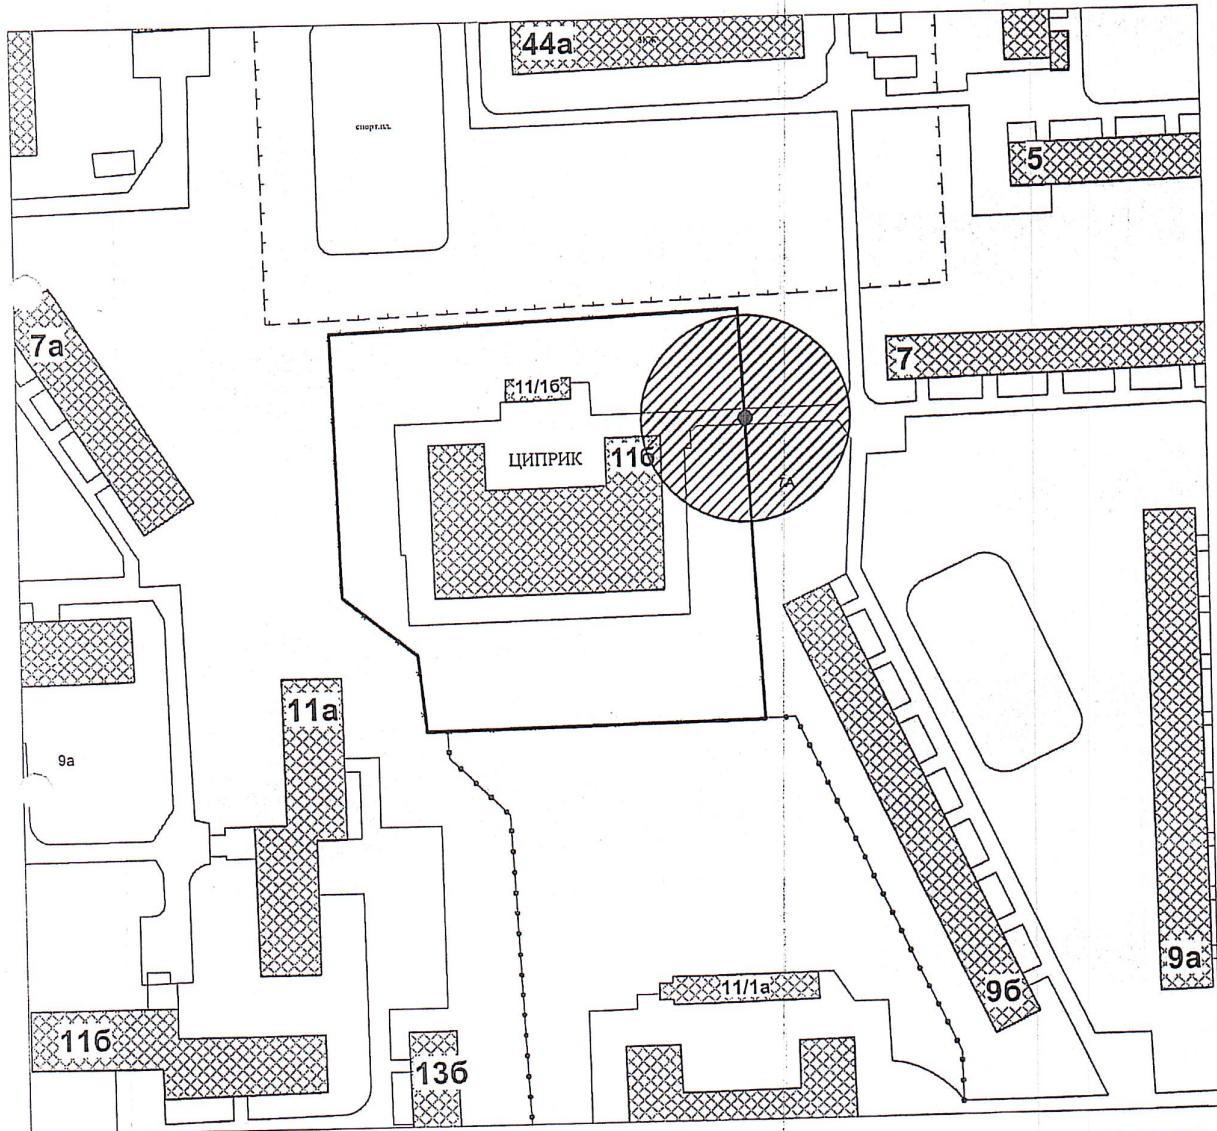

УТВЕРЖДЕНА
постановлением администрации
городского округа «Усинск»
от 05 мая 2022 года № 755
(приложение № 3)

Схема № 17
границ прилегающей территории

Объект: МБДОУ "ЦРРДС" г.Усинска
Адрес объекта: Республика Коми, г.Усинск, ул.Строителей, д.116

м 1 : 1 500

Условные обозначения:

- - вход на обособленную территорию детской организации
- - граница обособленной территории детской организации
- ▨ - прилегающая территория