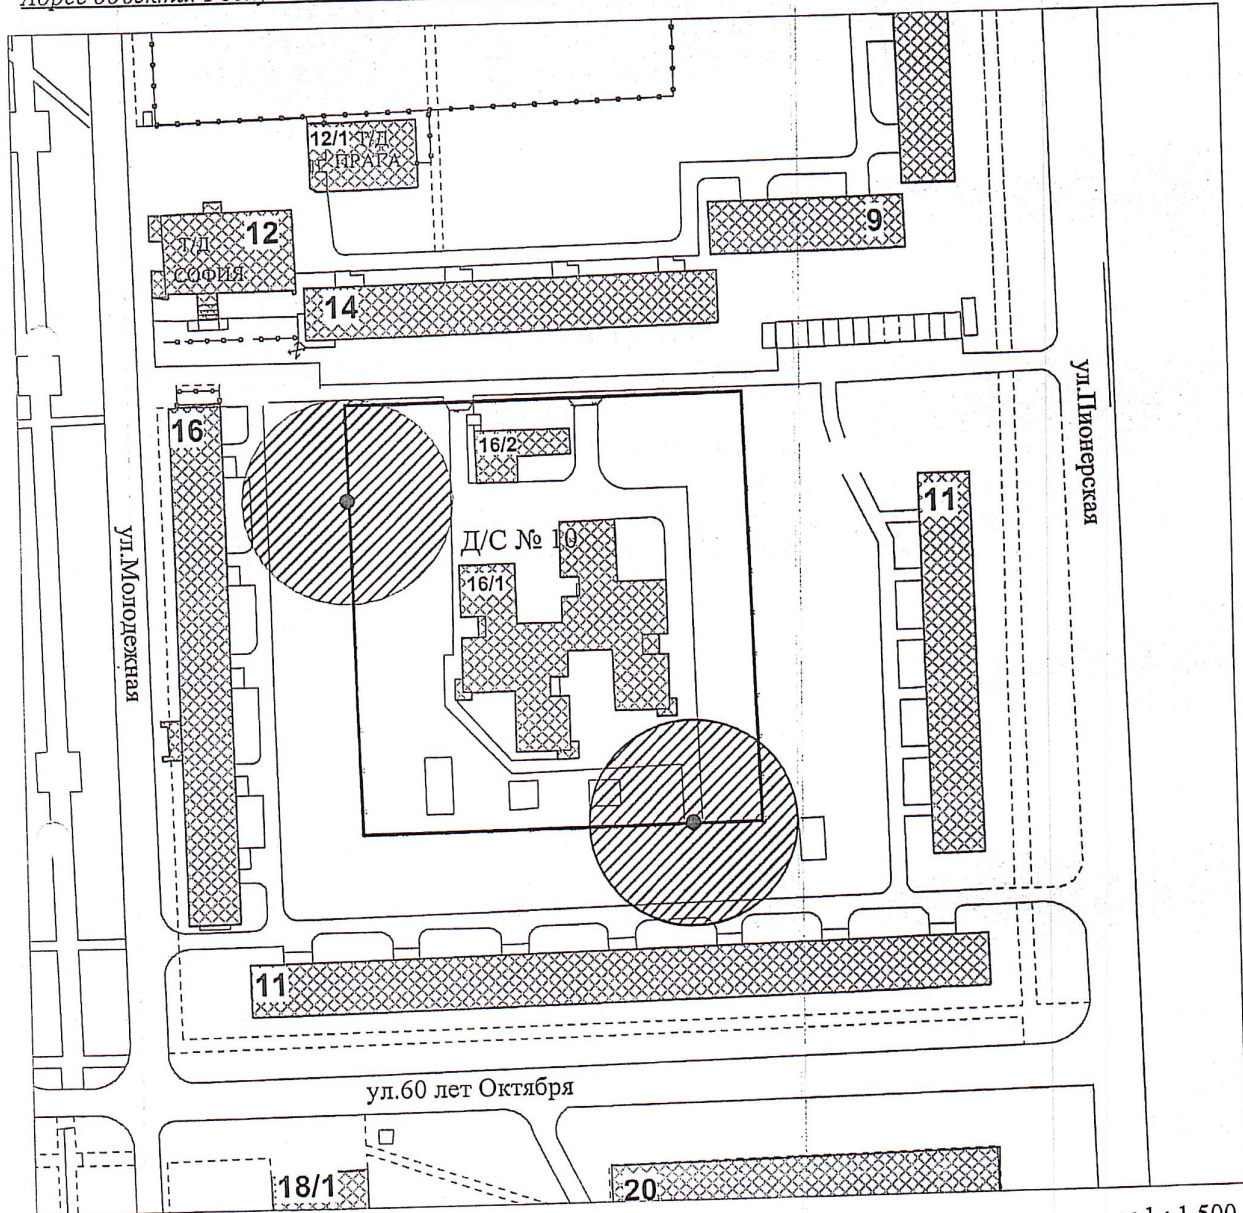

УТВЕРЖДЕНА
постановлением администрации
городского округа «Усинск»
от 05 мая 2022 года № 755
(приложение № 3)

Схема № 20
границ прилегающей территории

Объект: МАДОУ "Детский сад № 10" г. Усинска
Адрес объекта: Республика Коми, г. Усинск, ул. Молодежная, д. 16/1

Условные обозначения:

- - вход на обособленную территорию детской организации
- - граница обособленной территории детской организации
- ▨ - прилегающая территория

М 1 : 1 500