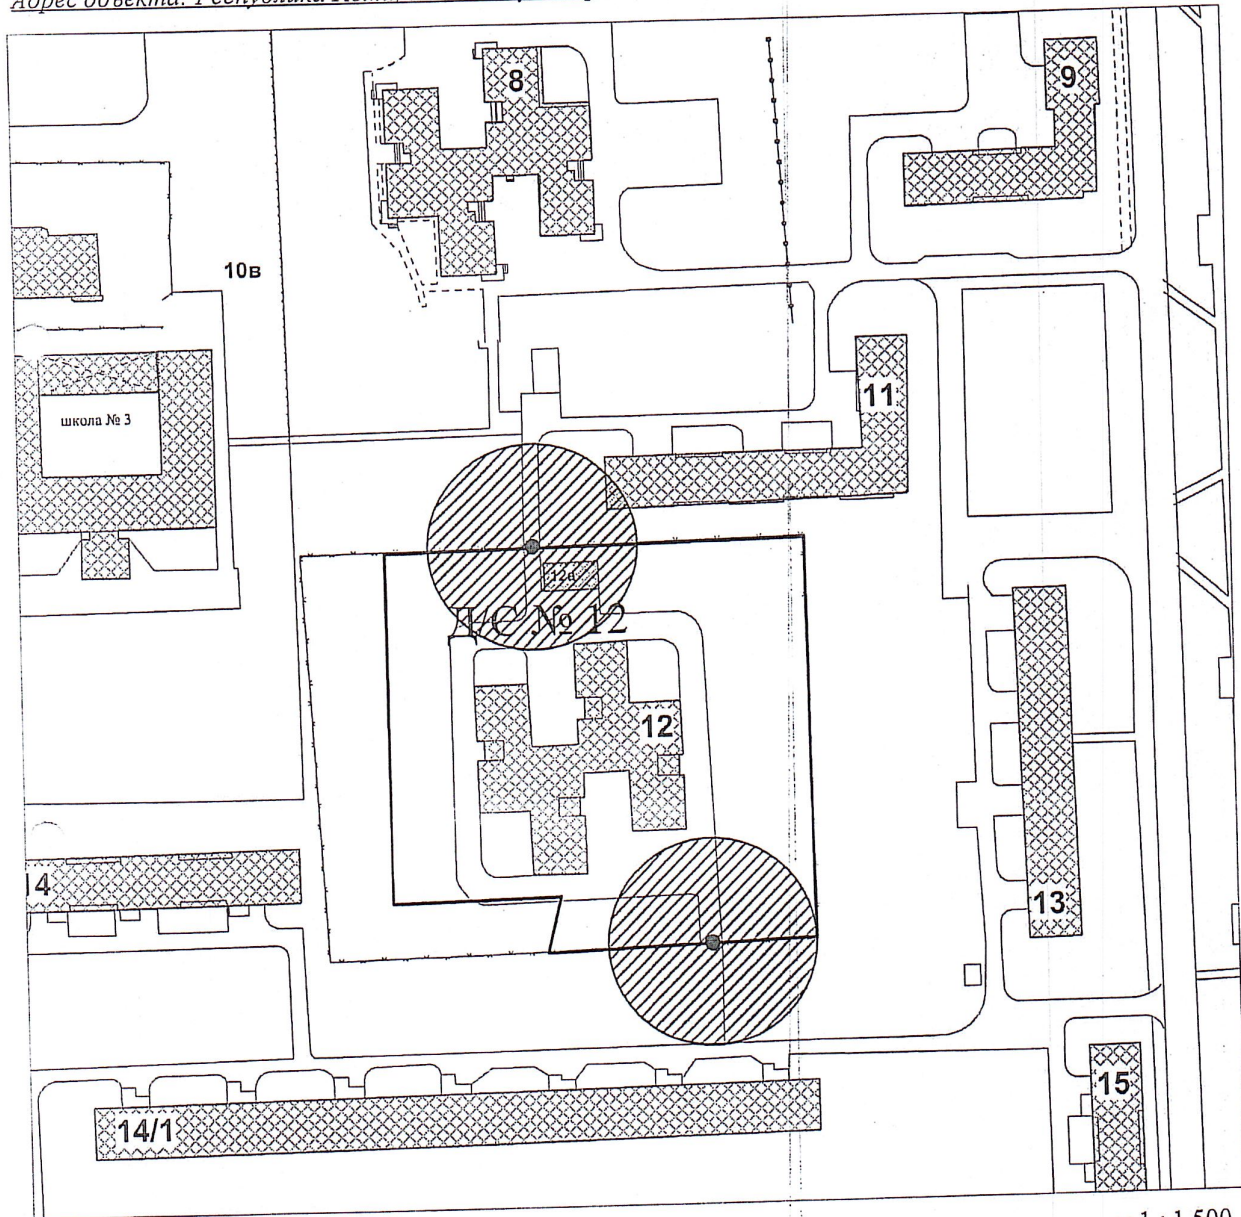

УТВЕРЖДЕНА
постановлением администрации
городского округа «Усинск»
от 05 мая 2022 года № 755
(приложение № 3)

Схема № 21
границ прилегающей территории

Объект: МАДОУ "Детский сад № 12" г. Усинска
Адрес объекта: Республика Коми, г. Усинск, ул. Строителей, д. 12

Условные обозначения:

- - вход на обособленную территорию детской организации
- - граница обособленной территории детской организации
- ▨ - прилегающая территория

М 1 : 1 500