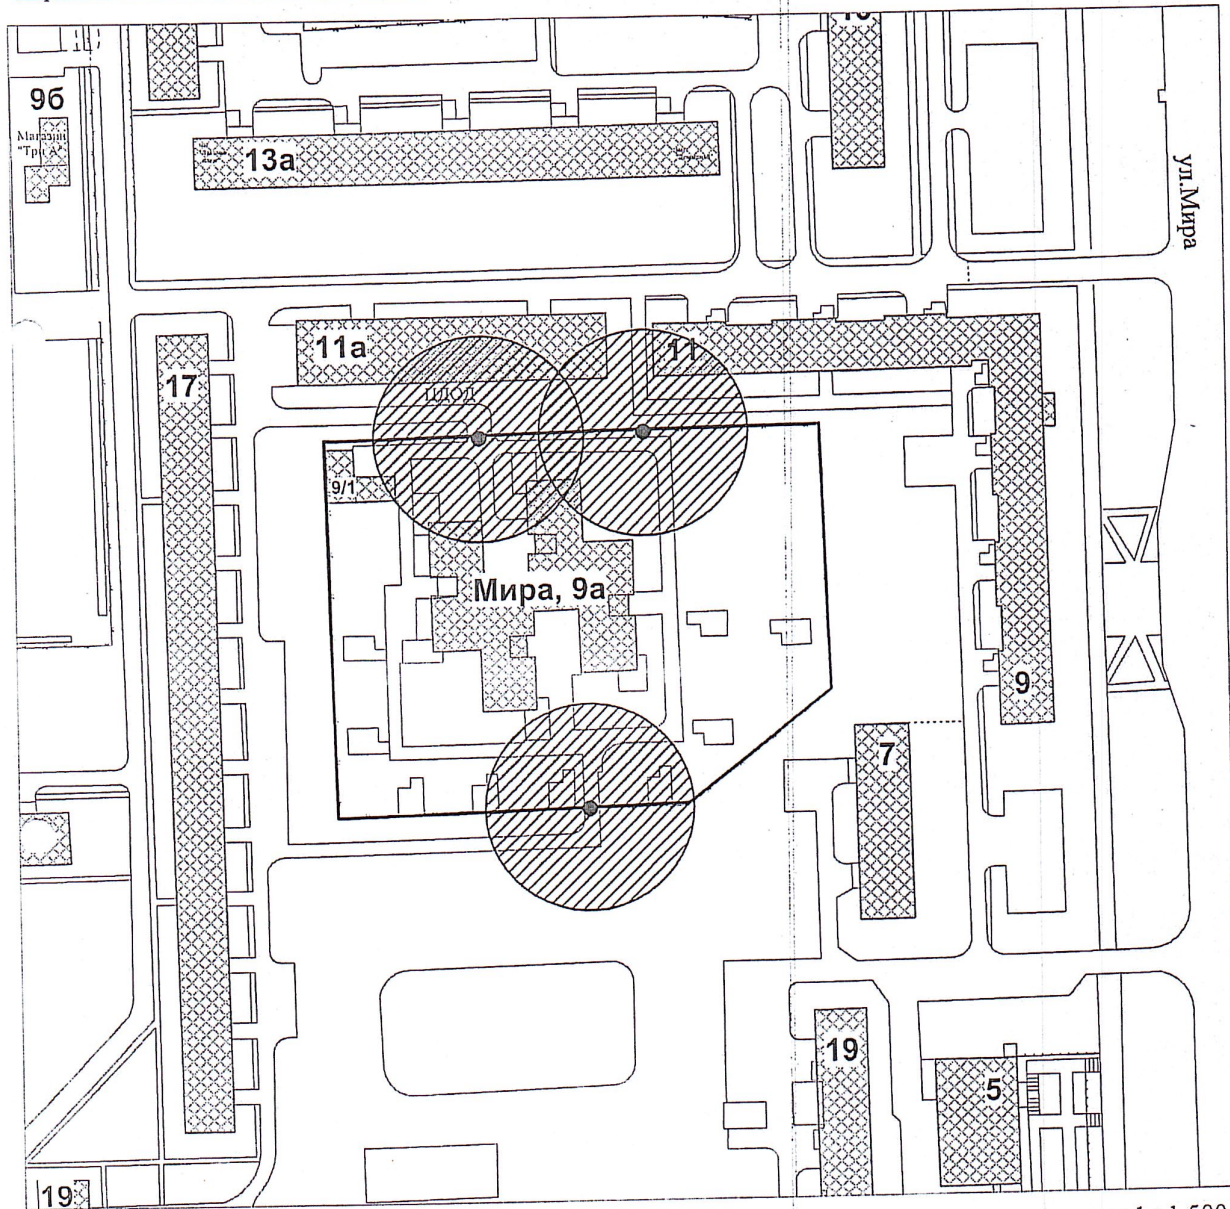

УТВЕРЖДЕНА  
постановлением администрации  
городского округа «Усинск»  
от 05 мая 2022 года № 755  
(приложение № 3)

Схема № 22  
границ прилегающей территории

Объект: МБДОУ "Детский сад № 14" г. Усинска  
Адрес объекта: Республика Коми, г. Усинск, ул. Мира, д. 9а.

Условные обозначения:

- - вход на обособленную территорию детской организации
- - граница обособленной территории детской организации
- ▨ - прилегающая территория