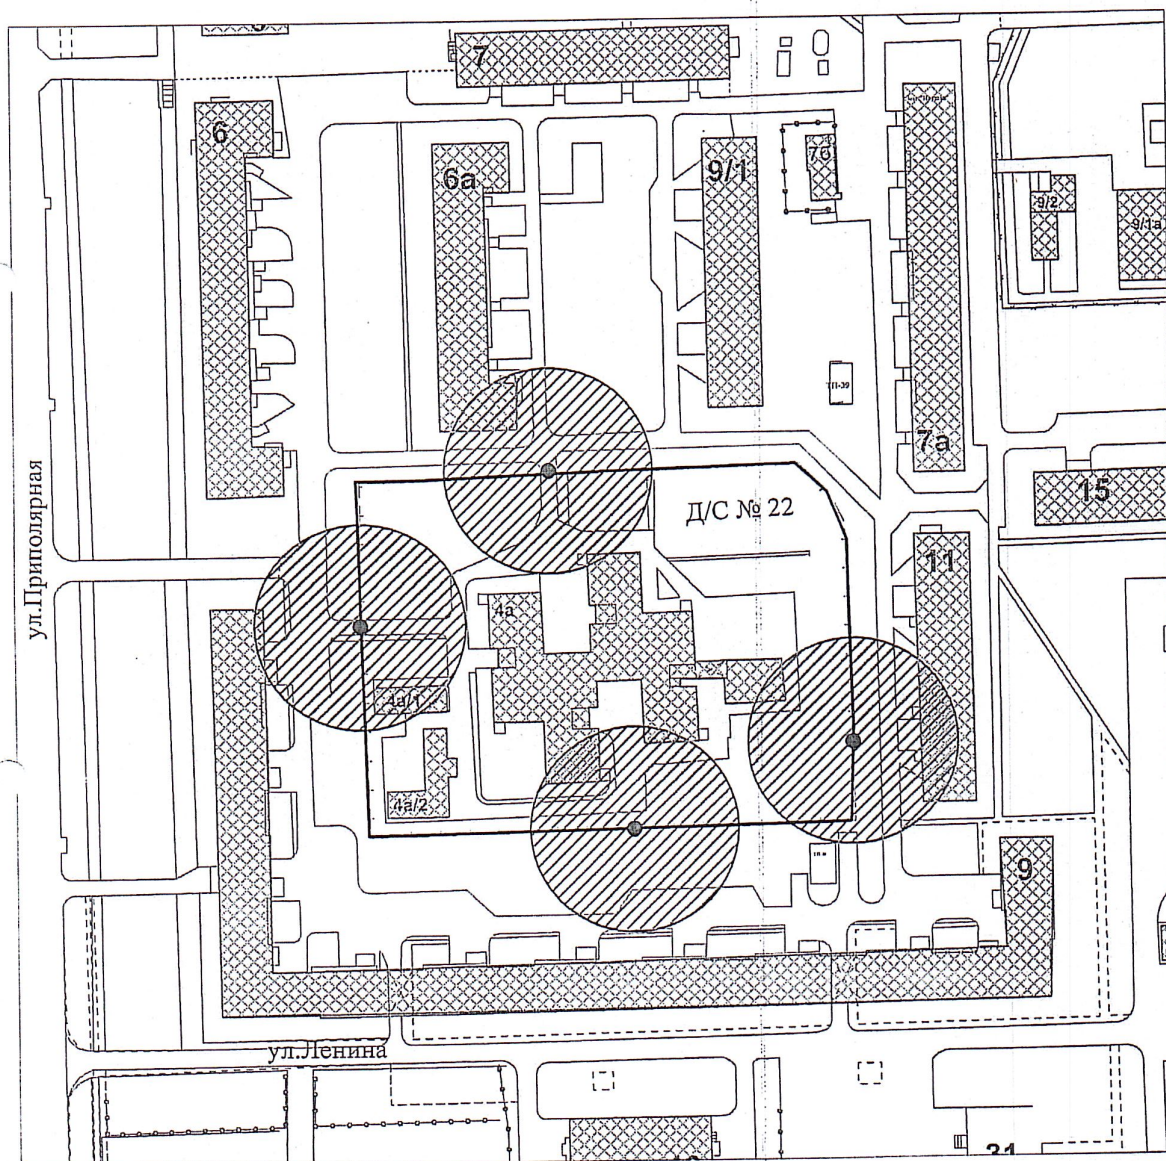

УТВЕРЖДЕНА
постановлением администрации
городского округа «Усинск»
от 05 мая 2022 года № 755
(приложение № 3)

Схема № 25
границ прилегающей территории

Объект: МАДОУ "ДС ОБ № 22" г.Усинска

Адрес объекта: Республика Коми, г.Усинск, ул.Приполярная, д.4а.

Условные обозначения:

- - вход на обособленную территорию детской организации
- - граница обособленной территории детской организации
- ▨ - прилегающая территория

М 1 : 1 500