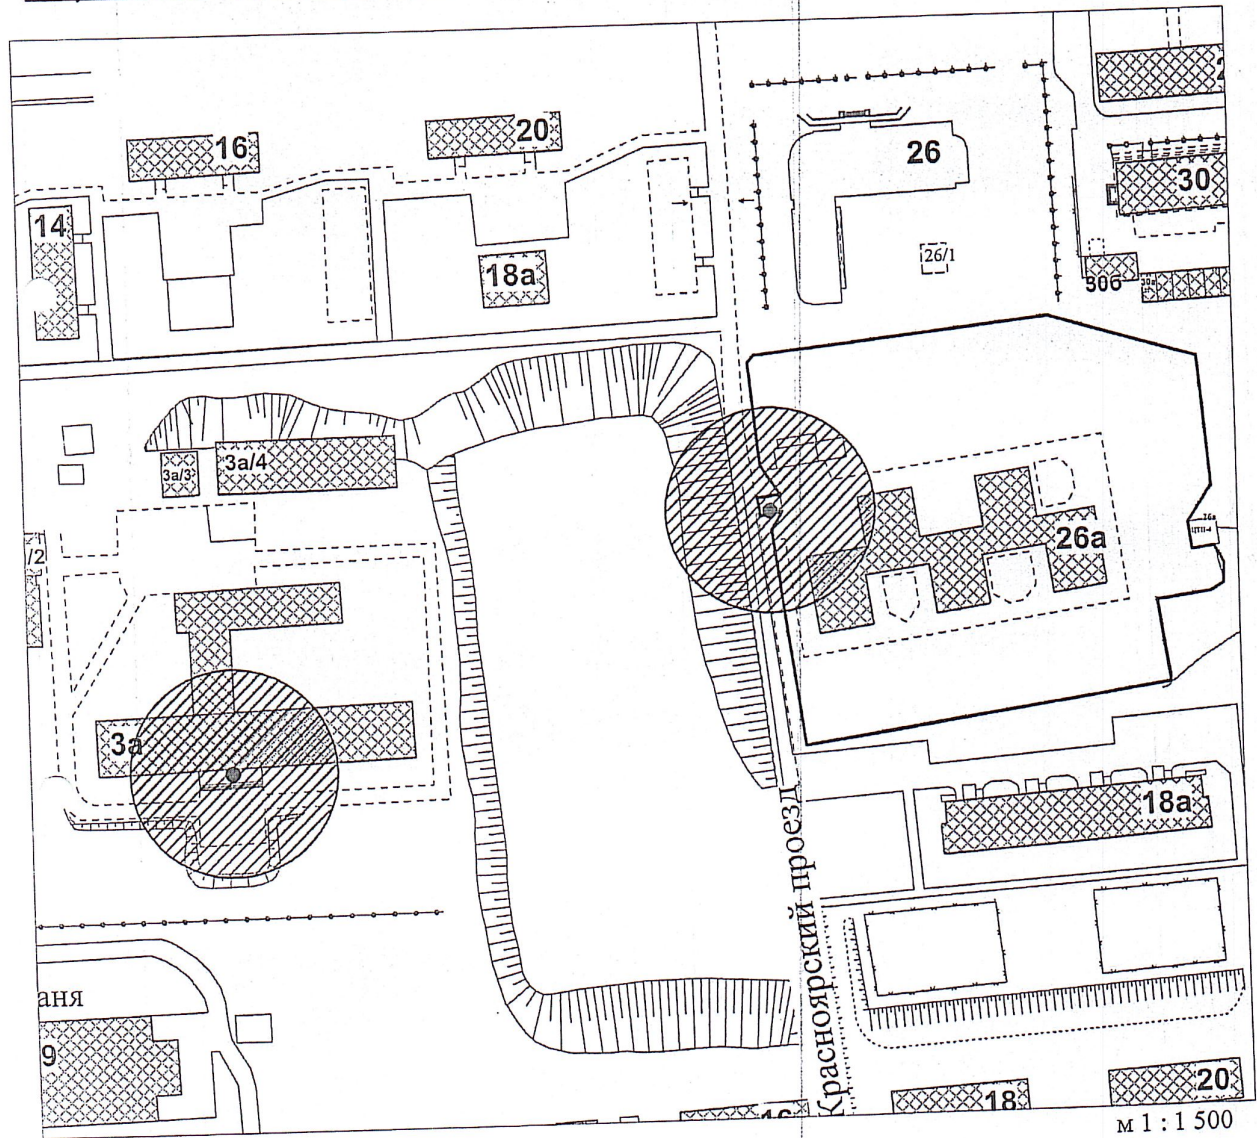

УТВЕРЖДЕНА
постановлением администрации
городского округа «Усинск»
от 05 мая 2022 года № 755
(приложение № 3)

Схема № 35
границ прилегающей территории

Объект: ГПОУ "УИТ"

Адрес объекта:

Республика Коми, г. Усинск, ул. Геологоразведчиков, д. 3а (учебный корпус 1)

Республика Коми, г. Усинск, ул. Нефтяников, д. 26 (учебный корпус 2)

Условные обозначения:

- - вход на обособленную территорию образовательного учреждения
- - граница обособленной территории образовательного учреждения
- ▨ - прилегающая территория