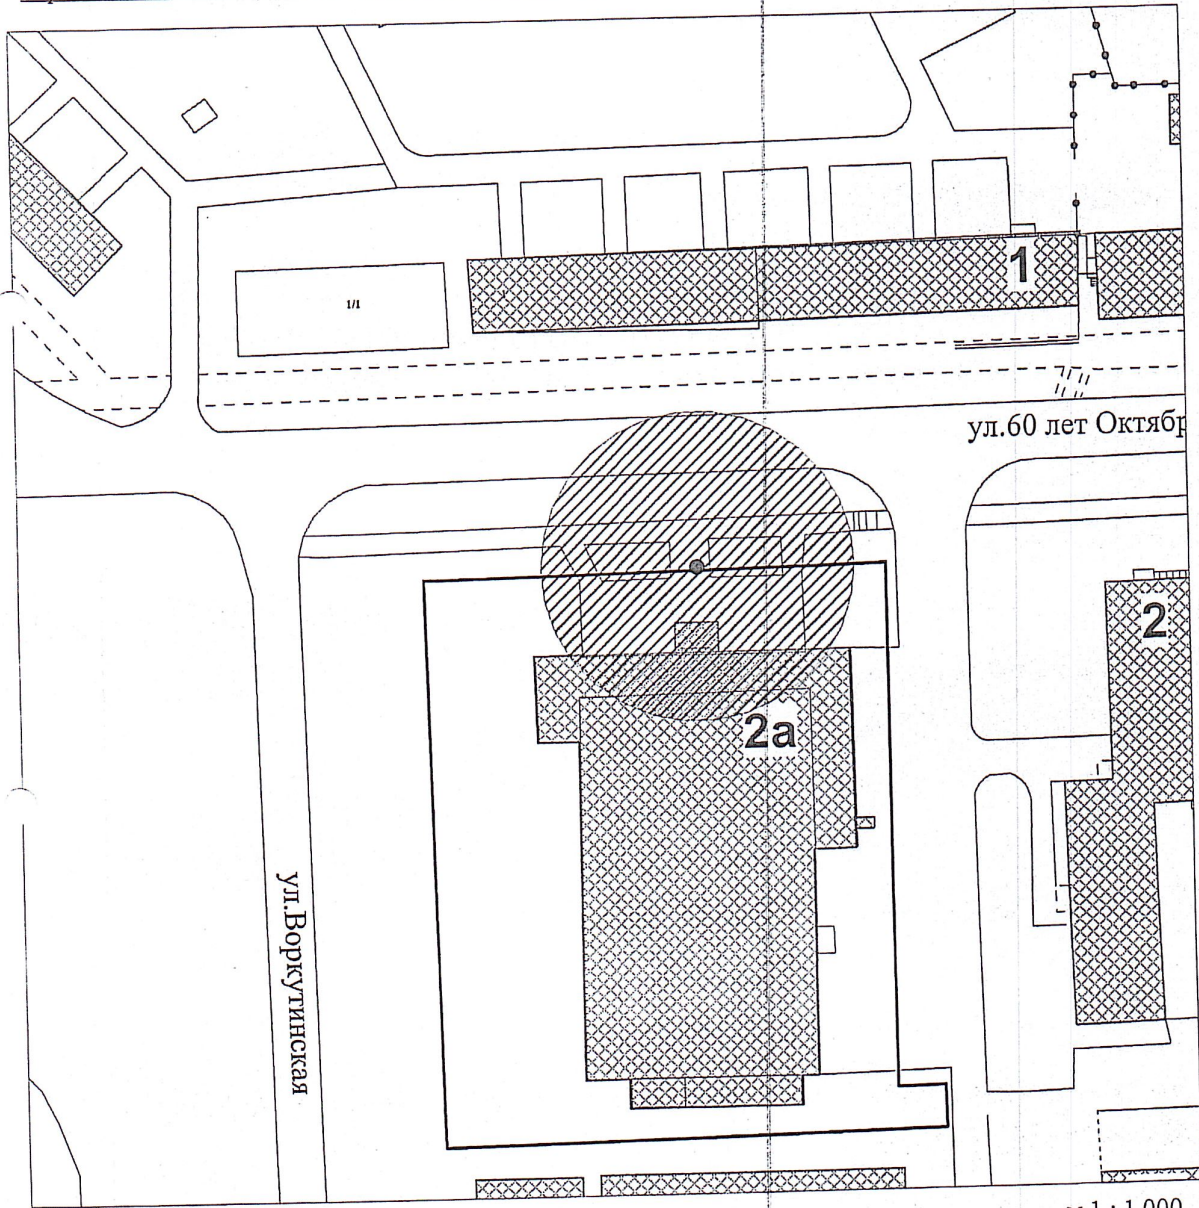

УТВЕРЖДЕНА  
постановлением администрации  
городского округа «Усинск»  
от 05 мая 2022 года № 755  
(приложение № 3)

Схема № 70  
границ прилегающей территории

Объект: МБУ "Спортивная школа"

Адрес объекта: Республика Коми, г. Усинск, ул. 60 лет Октября, д. 2а

Условные обозначения:

- - вход в здание спортивного учреждения
- - граница обособленной территории спортивного учреждения
- ▨ - прилегающая территория