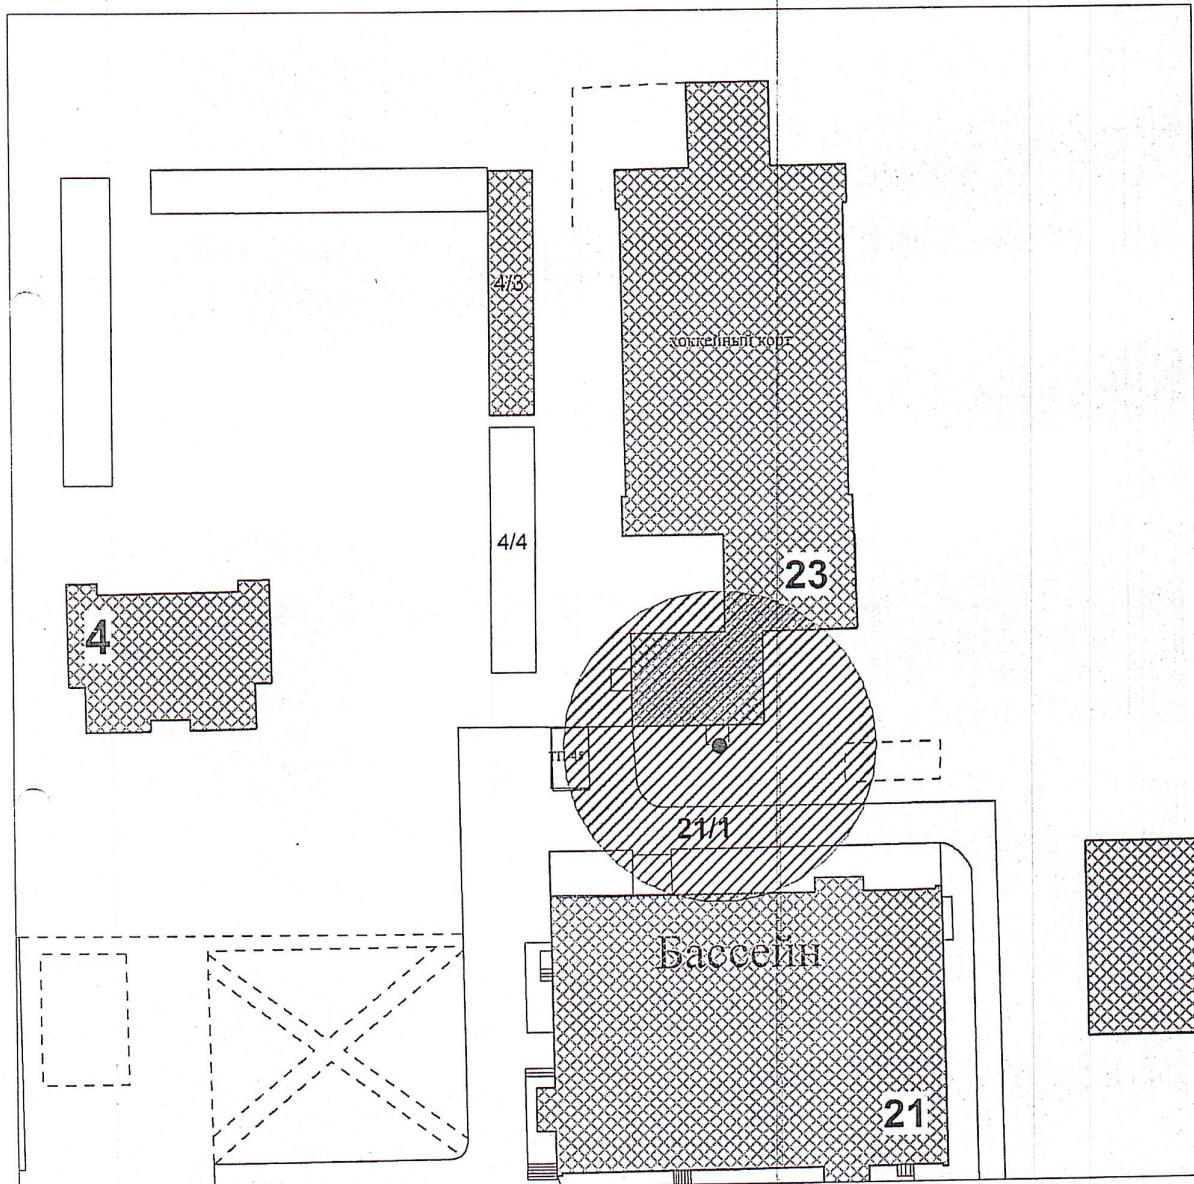

УТВЕРЖДЕНА
постановлением администрации
городского округа «Усинск»
от 05 мая 2022 года № 755
(приложение № 3)

Схема № 73
границ прилегающей территории

Объект: МБУ "Спортивная школа № 2" (Хоккейный корт)
Адрес объекта: Республика Коми, г. Усинск, ул. Ленина, д. 23

Условные обозначения:

- - вход в здание спортивного учреждения
-  - прилегающая территория

м 1 : 1 000