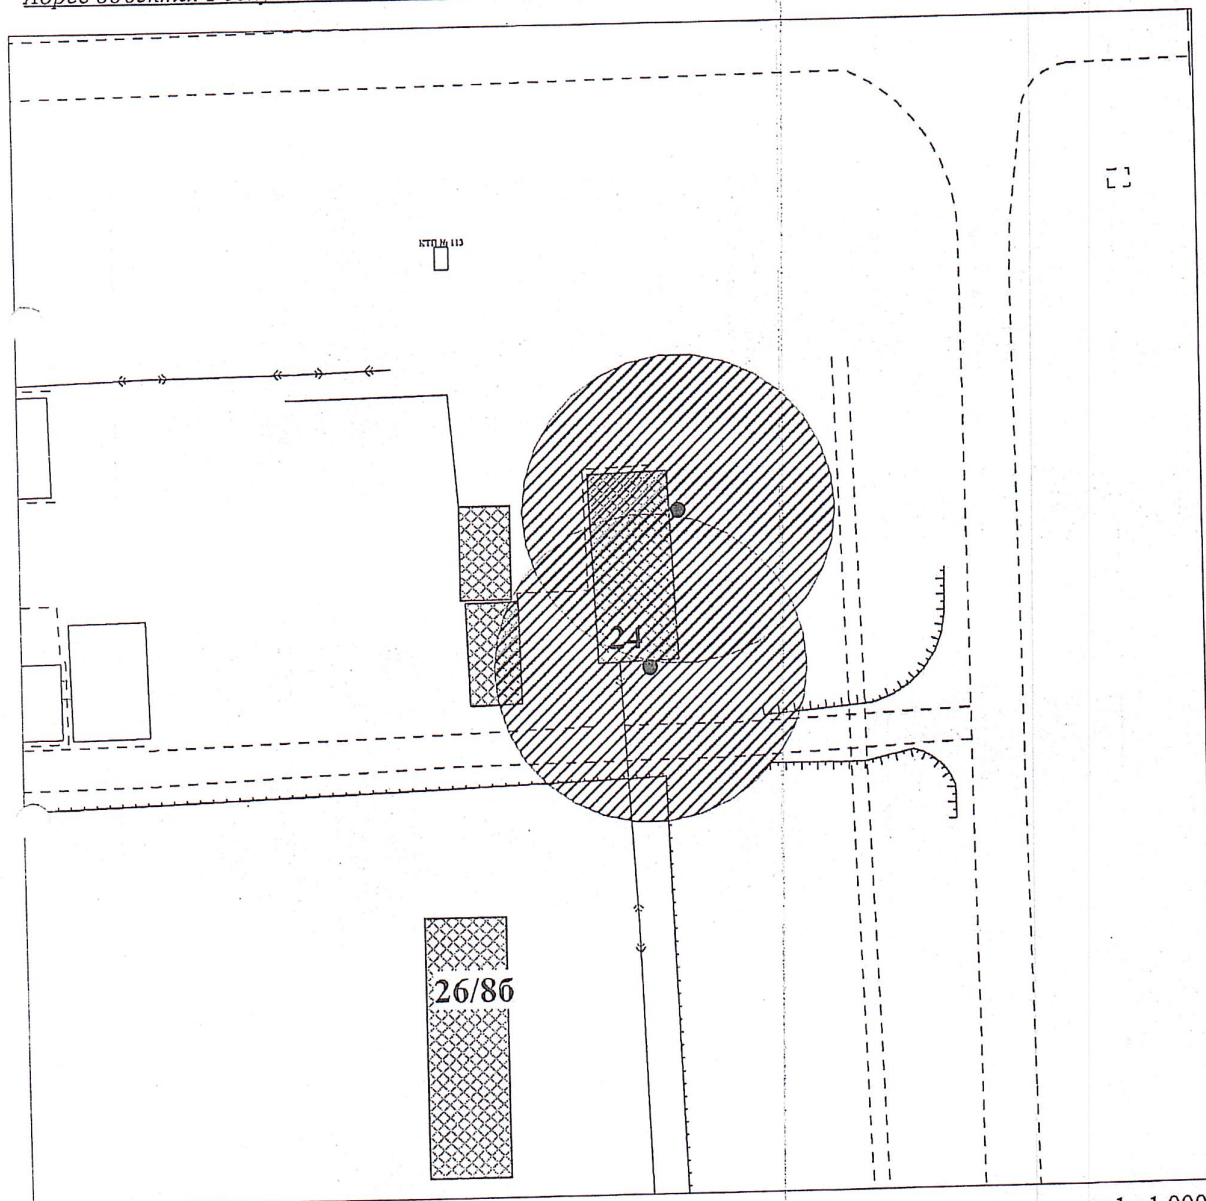

УТВЕРЖДЕНА  
постановлением администрации  
городского округа «Усинск»  
от 05 мая 2022 года № 755  
(приложение № 3)

Схема № 78  
границ прилегающей территории

*Объект: Административное здание военного комиссариата г. Усинска  
Адрес объекта: Республика Коми, г. Усинск, ул. Промышленная, д. 24*

Условные обозначения:

- - вход в здание спортивного учреждения
-  - прилегающая территория

М 1 : 1 000