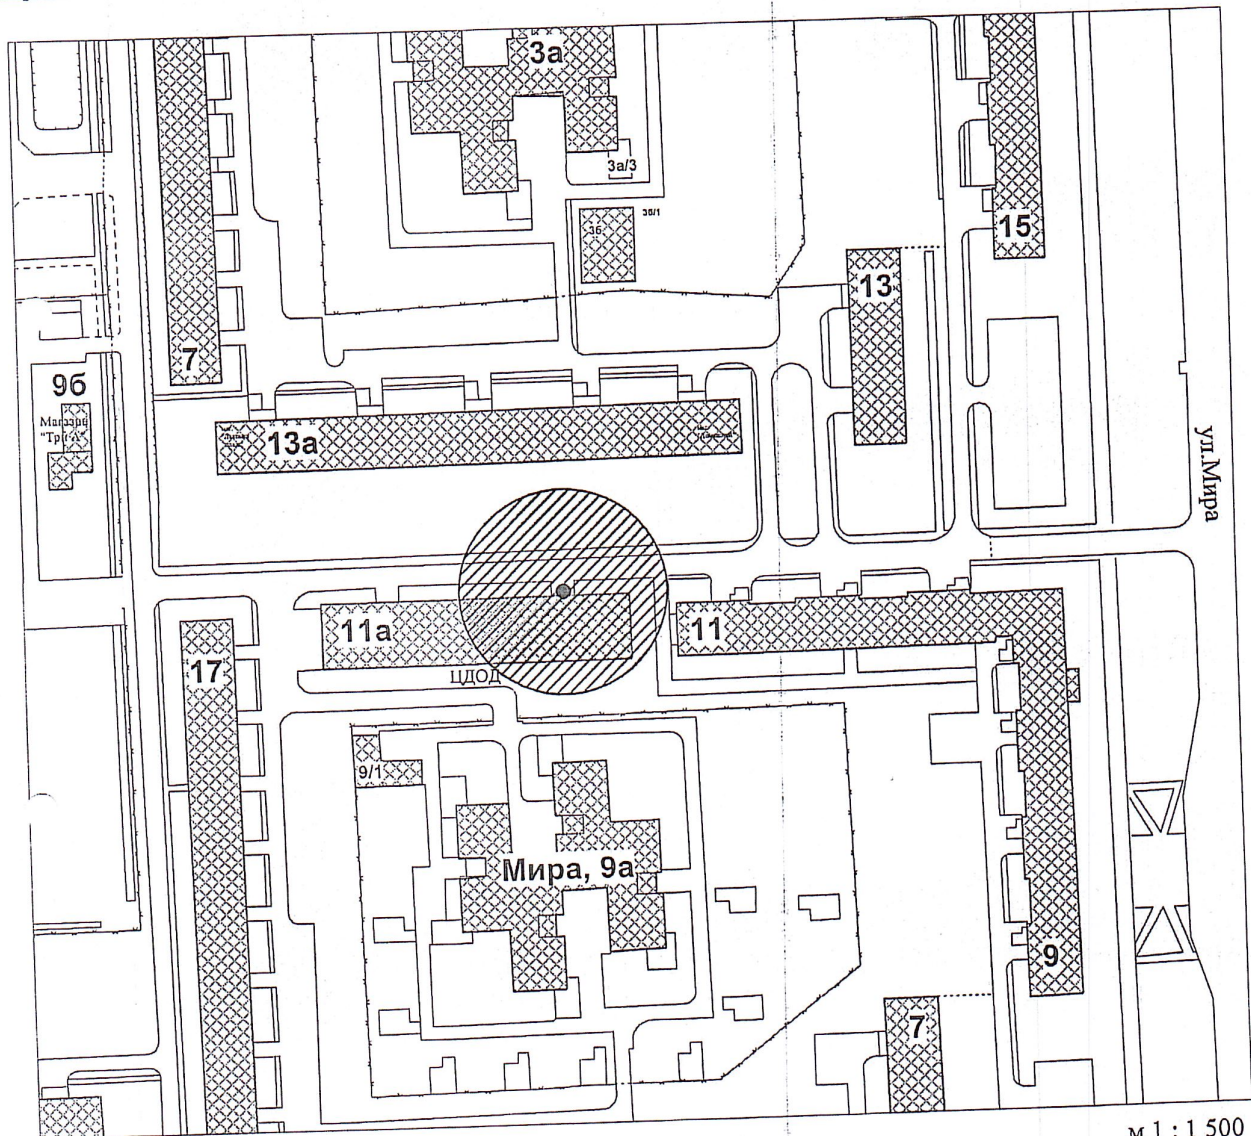

УТВЕРЖДЕНА
постановлением администрации
городского округа «Усинск»
от 05 мая 2022 года № 755
(приложение № 3)

Схема № 8
границ прилегающей территории

Объект: МАУ ДО "ЦДОД" г.Усинска
Адрес объекта: Республика Коми, г.Усинск, ул.Мира, д.11а

м 1 : 1 500

Условные обозначения:

- - вход в здание детской организации
-  - прилегающая территория